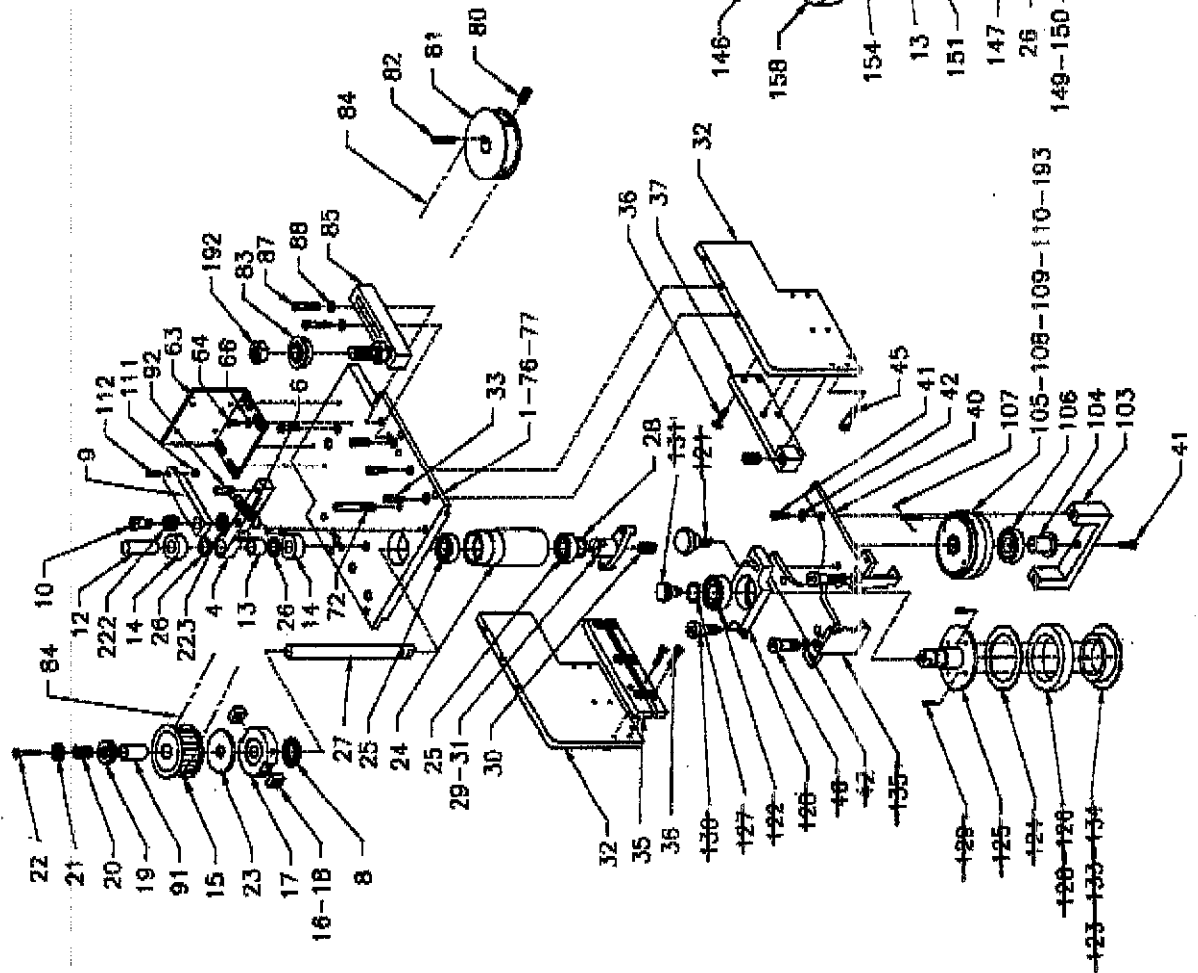

BaggingGuys

PACKAGING & MATERIAL HANDLING

York, PA 17406-8478 • Ph: 717-764-6103

1-800-785-6785 • www.BaggingGuys.com